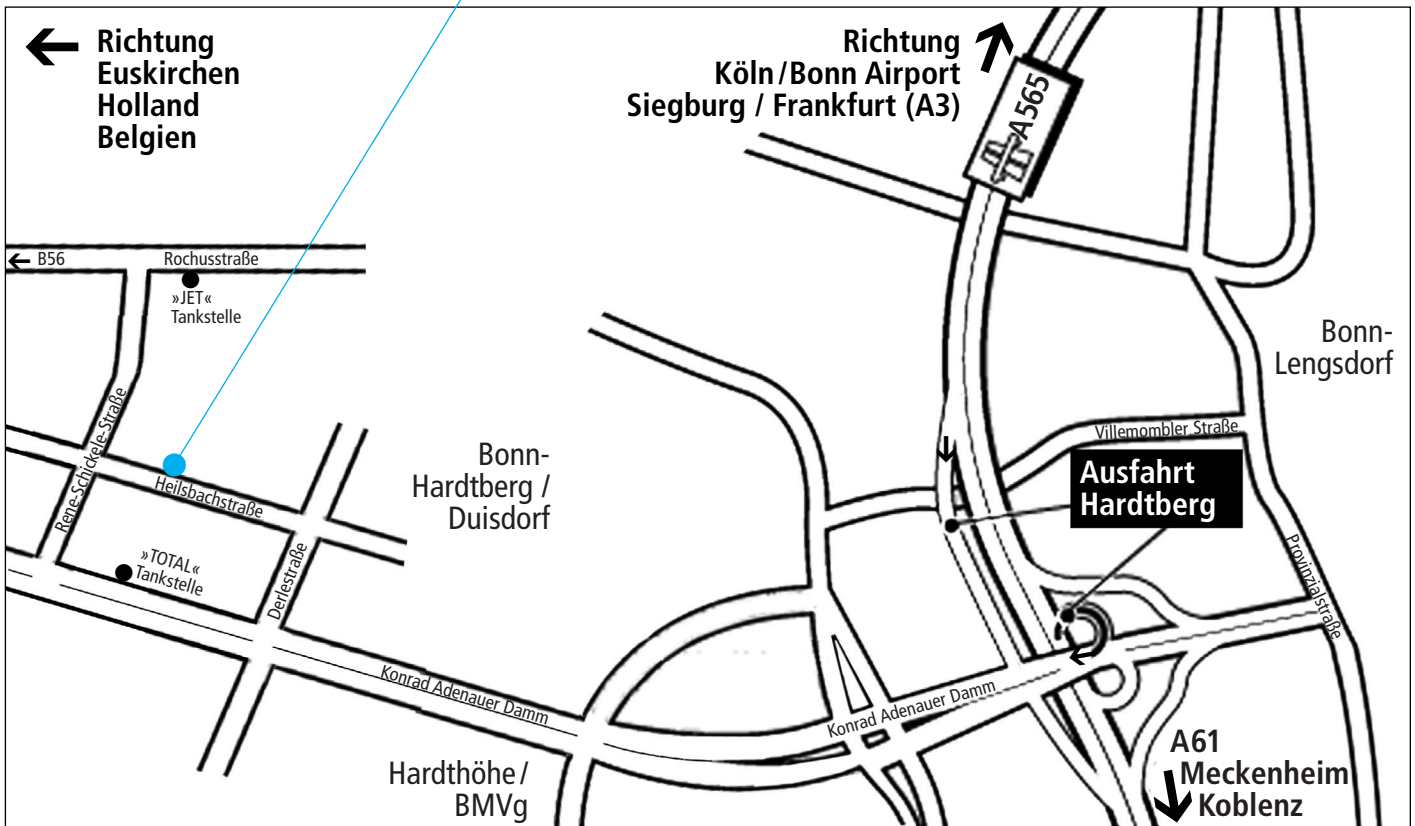

Mönch Publishing Group

Heilsbachstrasse 26
53123 Bonn
Tel.: 02 28 / 64 83-0
Fax: 02 28 / 64 83-109
E-Mail: marketing@moench-group.com
www.monch.com

Aus Richtung Köln / Frankfurt:

Von der A3 oder A555 zur A59 und dann A565 Ausfahrt Nr. 9 Bonn - Hardtberg. Rechts halten Richtung Euskirchen. Sie befinden sich auf dem Konrad-Adenauer-Damm. An der dritten Ampel/Kreuzung, ca. 100 m vor einer TOTAL-Tankstelle, rechts in die Derlestraße, dann erste links, in die Heilsbachstraße einbiegen. Nach ca. 250 m sind Sie am Ziel (Haus Nr. 26). Durch die Hofeinfahrt gelangen Sie auf den für Besucher reservierten Stellplatz.

Aus Richtung Koblenz / Meckenheim:

Von der A3 oder A555 zur A59 und dann A565 Ausfahrt Nr. 9 Bonn - Hardtberg. Links halten Richtung Euskirchen. Sie befinden sich auf dem Konrad-Adenauer-Damm. An der dritten Ampel/Kreuzung, ca. 100 m vor einer TOTAL-Tankstelle, rechts in die Derlestraße, dann erste links, in die Heilsbachstraße einbiegen. Nach ca. 250 m sind Sie am Ziel (Haus Nr. 26). Durch die Hofeinfahrt gelangen Sie auf den für Besucher reservierten Stellplatz.

Aus Richtung Holland / Belgien / Euskirchen:

von der A61 kommend, Ausfahrt Nr. 27 = Abfahrt Miel, der B56 Richtung Bonn folgend.

Ortseingang Bonn - Stadtbezirk Hardtberg/Duisdorf, an Ampel/Kreuzung Rochusstraße rechts in the Réne-Schickele-Str. und nach ca. 150 m links in die Heilsbachstraße einbiegen. Durch die Hofeinfahrt (Haus Nr. 26) gelangen Sie auf den für Besucher reservierten Abstellplatz.